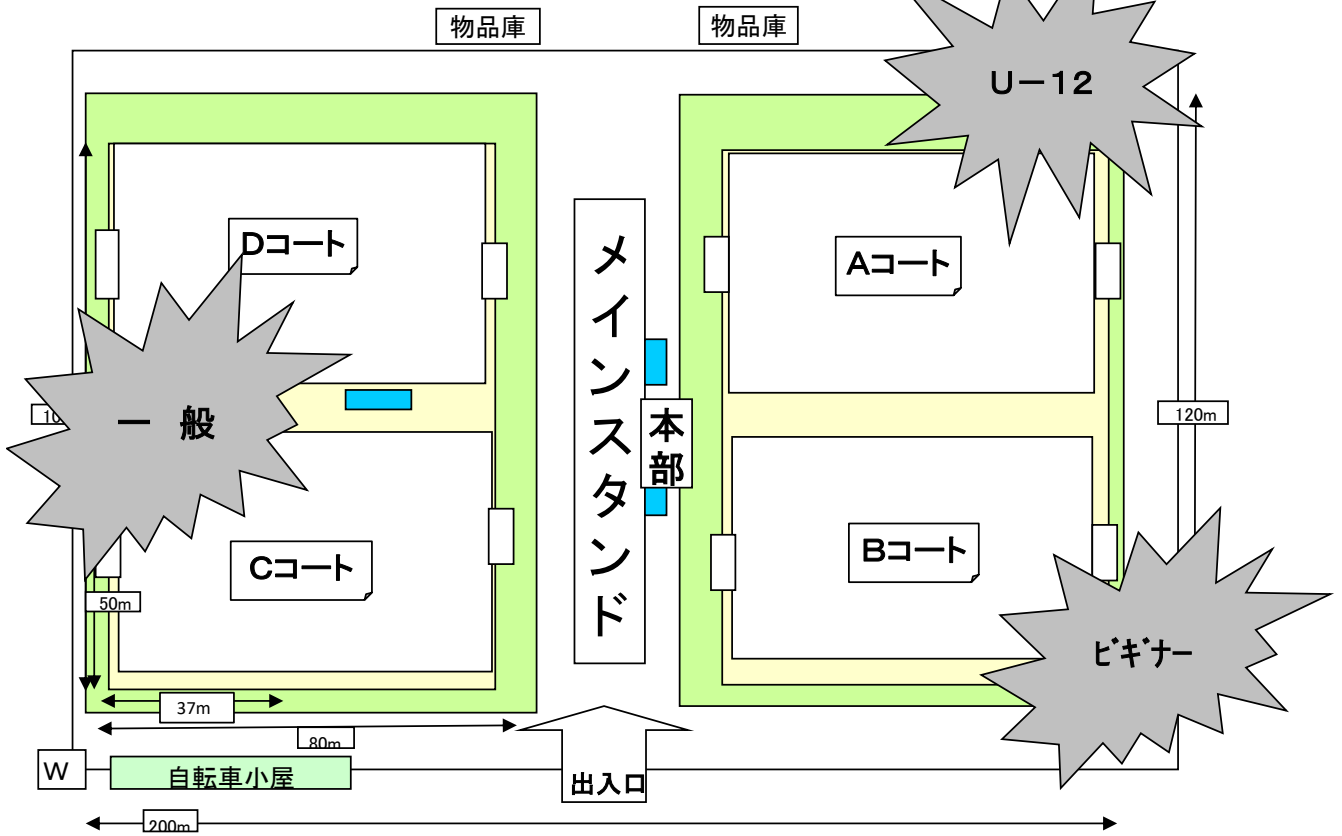

14:50	一般 閉会式
-------	--------

JFA Ladies'/Girls' Soccer Festival

JFA レディース/ガールズ
サッカーフェスティバル

会場図

JFA Ladies'/Girls' Soccer Festival

駐車場
子供に気をつけて

* 全体開会式 本部前で9時30分から開催します。