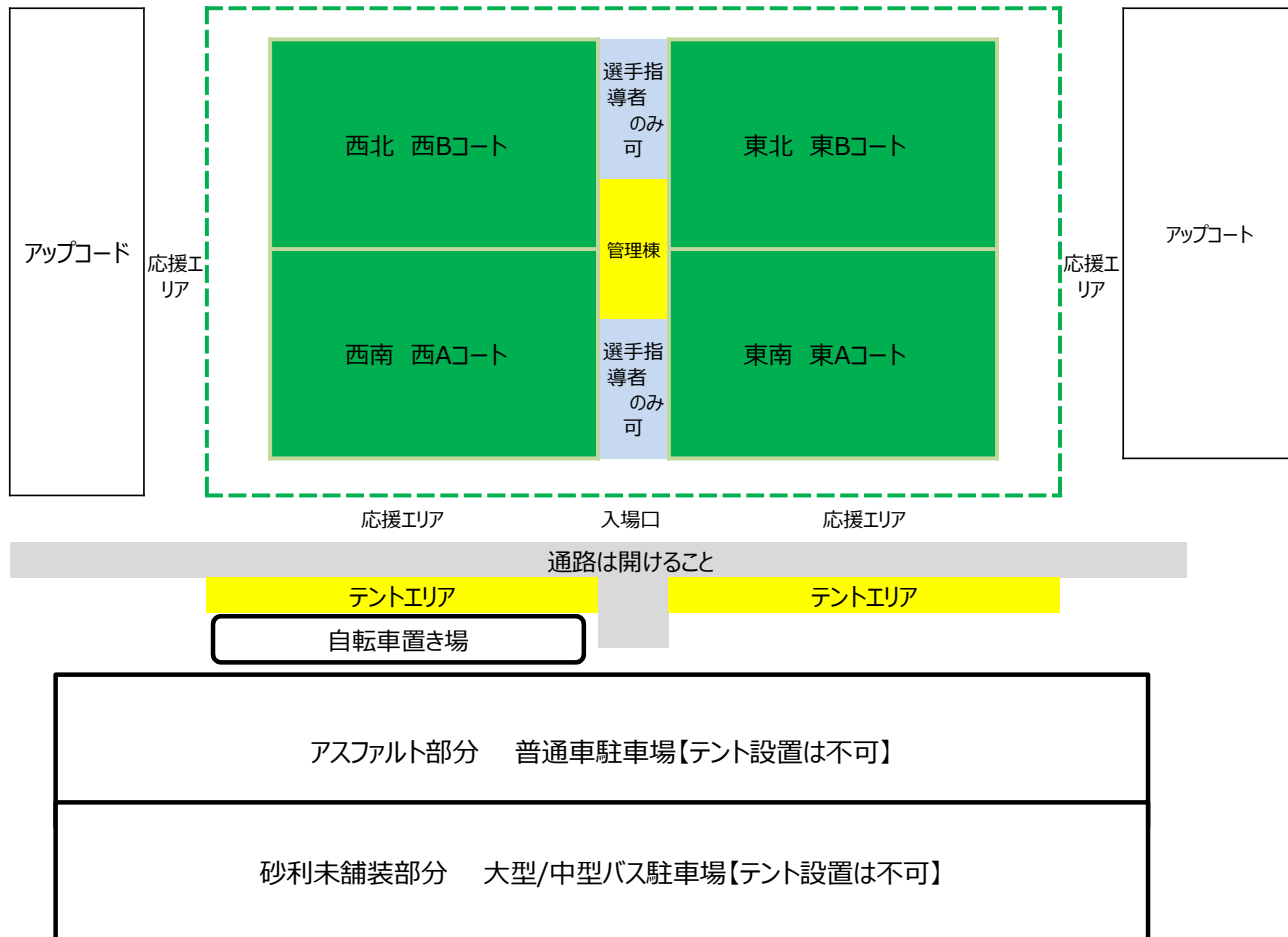

米沢市営人工芝サッカーフィールド

注意事項

- ネット内は、選手・指導者・審判・会場関係者以外は入場不可です。
- 緊急車両の出入り口にもなっていますので入場口付近は占有しないでください。
- 自販機・トイレは、ネット外にも設置してあります。
- 会場施設内、スタンドは選手役員以外は入れません。
- 応援、撮影はネットの外からお願いいたします。
- 選手役員以外のトイレは屋外駐車場西側を利用してください。
- アップはアップコート（クレイコート）で行ってください。
- アップコートはトレーニングシューズ等に履き替え、会場内のスパイクとは別にしてください。